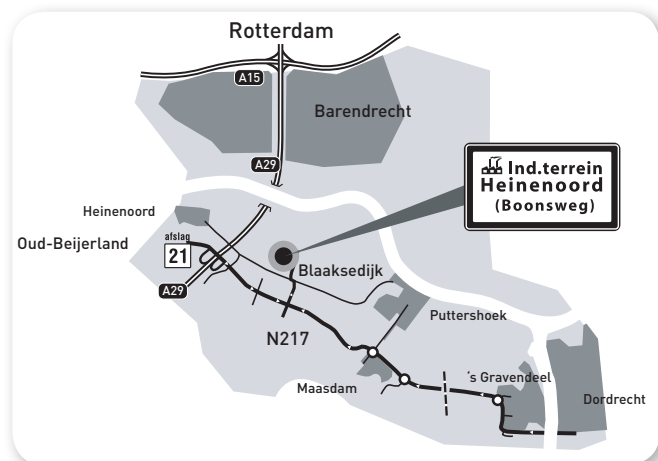

4000m²
kwaliteits
slaapkamers

Blaaksedijk
[Industrieterrein Heinenoord]

SLAAPBOULEVARD
kwakernaat

Boonsweg 7 - 3274 LH Blaaksedijk (Industrieterrein Heinenoord) - Tel. 0186 - 60 13 55 - Fax 0186 - 60 40 78

Maandag 13.00-17.30 uur geopend - Vrijdagavond koopavond - Volop gratis parkeerruimte!

Email: info@slaapboulevard-kwakernaat.nl

Vanuit **Rotterdam**: Vanaf de Heinenoordtunnel nog slechts 5 minuten rijden!

Vanuit **Dordrecht**: Vanaf de Kiltunnel is het nog slechts 10 minuten rijden.